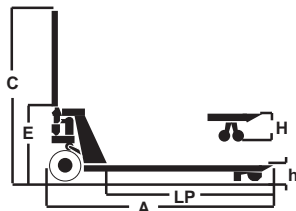

AYERBE

TRANSPALETA AY - 2500 - THN

Capacidad máxima:	2500 kg.
Peso:	70 kg.
Giro:	200 °
Rodillos:	Ø 80 mm. / 4 unid.
Ruedas:	Ø 200 mm. / 2 unid.
Normativas:	CE / GS / TÜV
Referencia:	580700
Tipo de ruedas:	NYLON

C	E	A	LP	B	D	h	H
1.230	445	1.555	1.150	550	230	92	210