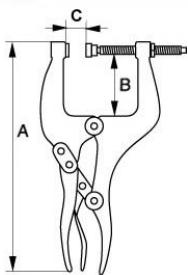

Familia 61808 – Alicates de mordaza

Codigo	Denominacion Articulo	Udes/Caja
618010	MORDAZA CLIP AJUSTE RAPIDO 24X62X70 BAHCO	1
618011	MORDAZA CLIP AJUSTE RAPIDO 24X62X150 BAHCO	1

Acabado: Pavonado

Forma: Grapa de bloqueo con mordaza movable para incrementar la flexibilidad y el trabajo en general

Aplicación: Uso en bancos de trabajo o en fábricas de producción o trabajos de mantenimiento. También para trabajos de uso general

	 731415		A mm	B mm	C mm	 g
2949-190IP	0123926	1	193	30	32	690
2949-200IP	0123940	1	196	30	70	765
2949-240IP	0123957	1	240	62	70	935
2949-250IP	0123971	1	240	62	150	1180