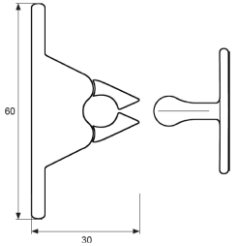

Familia 64429 – Topes de puertas

Código	Denominación Artículo	Udes/Caja
630011	TOPE RETENEDOR PARED 60X30 mm LATONADO	50
630012	TOPE RETENEDOR PARED 60X30 mm CROMO BRILLO	50

RETENEDOR PUERTA PARED RT05
LATONADO