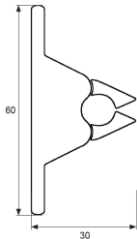

Familia 64429 – Topes de puertas

Código	Denominación Articulo	Udes/Caja
630021	TOPE RETENEDOR SUELO 60X30 mm LATONADO	50
630022	TOPE RETENEDOR SUELO 60X30 mm CROMO BRILLO	50

RETENEDOR DE SUELO PARA PUERTA EN ZAMAK DE 60X30 MM.