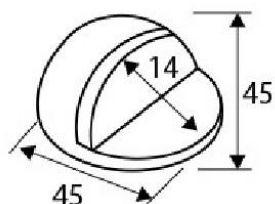

### Familia 64429 – Topes de puertas

Código	Denominación Artículo	Udes/Caja
<a href="#">630210</a>	<b>TOPE MEDIA BOLA ADHESIVO 45 mm ORO</b>	25
<a href="#">630211</a>	<b>TOPE MEDIA BOLA ADHESIVO 45 mm ORO MATE</b>	25
<a href="#">630213</a>	<b>TOPE MEDIA BOLA ADHESIVO 45 mm NIQUEL SATINADO</b>	25
<a href="#">630214</a>	<b>TOPE MEDIA BOLA ADHESIVO 45 mm BLANCO</b>	25
<a href="#">630216</a>	<b>TOPE MEDIA BOLA ADHESIVO 45 mm CUERO</b>	25

**TOPE DE PUERTA LUX EN ZAMAK CON ADHESIVO. DIAMETRO DE 45 MM**