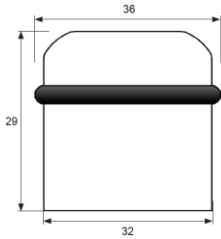

Familia 64429 – Topes de puertas

Código	Denominación Artículo	Udes/Caja
630219	TOPE MADERA SETA ADHESIVO 32 mm HAYA	25
630220	TOPE MADERA SETA ADHESIVO 32 mm BLANCO	25
630221	TOPE MADERA SETA ADHESIVO 32 mm SAPELI	25
630222	TOPE MADERA SETA ADHESIVO 32 mm ROBLE	25

TOPE DE PUERTA ADHESIVO CON FORMA DE SETA EN MADERA. MEDIDA DE 32X29 MM.