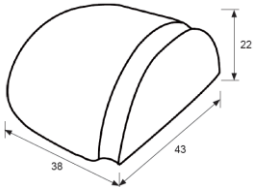

Familia 64429 – Topes de puertas

Código	Denominación Artículo	Udes/Caja
630223	TOPE CUARTO BOLA ADHESIVO 43 mm HAYAS	25
630224	TOPE CUARTO BOLA ADHESIVO 43 mm BLANCO	25
630225	TOPE CUARTO BOLA ADHESIVO 43 mm SAPELI	25
630226	TOPE CUARTO BOLA ADHESIVO 43 mm ROBLE	25

**TOPE DE PUERTA LUX EN MADERA CON
ADHESIVO DE 47 MM.**