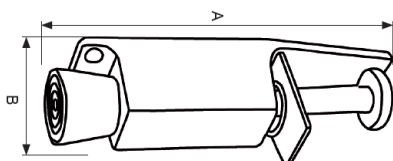

Familia 64429 – Topes de puertas

Código	Denominación Artículo AXB	Udes/Caja
630301	RETENEDOR PIE 130X25 mm BLANCO	6
630302	RETENEDOR PIE 130X25 mm NEGRO	6
630303	RETENEDOR PIE 130X25 mm ORO	6
630304	RETENEDOR PIE 130X25 mm PLATA	6
630311	RETENEDOR PIE 180X30 mm BLANCO	6
630312	RETENEDOR PIE 180X30 mm NEGRO	6
630313	RETENEDOR PIE 180X30 mm ORO	6
630314	RETENEDOR PIE 180X30 mm PLATA	6

RETENEDOR DE PIE PEQUEÑO EN ALUMINIO DE 130X25 MM. Y 180X30 PARA PUERTAS LIGERAS. MAXIMO 25 KG. Y 40 KG.