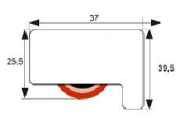

## Familia 64107 – Ruedas y rodamiento correderas

| Codigo        | Denominacion Articulo              | Udes/Caja |
|---------------|------------------------------------|-----------|
| <b>641016</b> | <b>RODAMIENTO NYLON CO22 MICEL</b> | <b>12</b> |

RODAMIENTO CO-22 EN NYLON. MEDIDA 37X39,5 MM. ACABADO BLANCO.