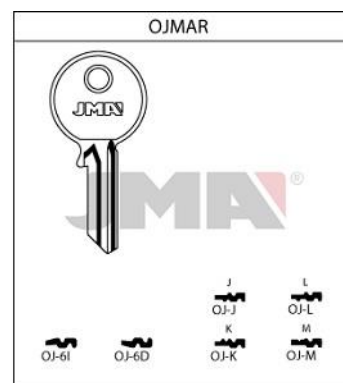

**Familia 64318 – Llaves cilindro serreta ojmar**

Codigo	Denominacion Articulo	Udes/Caja
<a href="#">643025</a>	LLAVE (OJ-6D) OJMAR 6 DERECHA	100
<a href="#">643015</a>	LLAVE (OJ-6I) OJMAR 6 IZQUIERDA	100

**DETALLES**

Referencia OJ-6D Para: OJMAR @Catálogo CAT. LLAVES-KEYS - C.11 Clase CILINDRO

**MATERIALES**

Material Acabado Color

ACERONIQUELADO