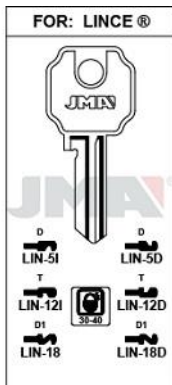

**Familia 64305 – Llaves cilindro serreta lince**

Codigo	Denominacion Articulo	Udes/Caja
<a href="#">111156</a>	LLAVE (LIN-5D) 5PP ACERO "D" DER. CANDADO L	100
<a href="#">643041</a>	LLAVE (LIN-5I) ACERO IZQ. CANDADO L	100
<a href="#">643036</a>	LLAVE (LIN-12D) LINCE DERECHA	100
<a href="#">643032</a>	LLAVE (LIN-12I) LINCE IZQDA	100
<a href="#">643017</a>	LLAVE (LIN-18) ACERO	100
<a href="#">643034</a>	LLAVE (LIN-18D) LINCE DRCHA	100

**DETALLES**

Referencia **LIN-5D** Para: **LINCE ®** Catálogo **CAT. LLAVES-KEYS - C.11** Clase **CILINDRO**

**MATERIALES**

Material	Acabado	Color
ACERO	NIQUELADO	