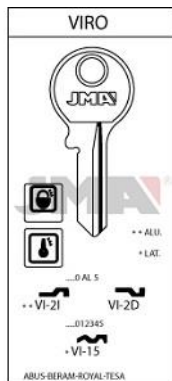

**Familia 64316 – Llaves cilindro serreta viro**

Codigo	Denominacion Articulo	Udes/Caja
<b>643028</b>	LLAVE (VI-2D) VIRO5 DRCHA	100

**DETALLES**

ReferenciaVI-2DPara:VIRO ®CatálogoCAT. LLAVES-KEYS -  
C.11ClaseCILINDROSegundas  
marcasABUS ®, BERAM ®, ROYAL ®