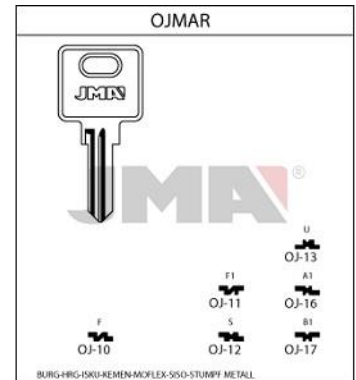

Familia 64318 – Llaves cilindro serreta ojmar

Codigo	Denominacion Articulo	Udes/Caja
<u>643047</u>	LLAVE (OJ-12) OJMAR	100

DETALLES

Referencia OJ-12 Para: OJMAR ® Catálogo CAT. LLAVES-KEYS -
C.11 Clase CILINDRO Segundas
marcas BURG ®, HRG ®, ISKU ®, MOFLEX ®, SISO ®, STUMPF
METALL ®