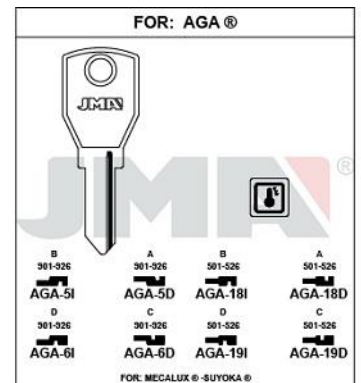

Familia 64317 – Llaves cilindro serreta aga

Codigo	Denominacion Articulo	Udes/Caja
111201	LLAVE (AGA-5D) AGA 10 DRCHA	100
111207	LLAVE (AGA-5I) AGA 10 IZQDA	100
643058	LLAVE (AGA-6D) ACERO DER.	50
643059	LLAVE (AGA-6I) ACERO IZQ.	50
643056	LLAVE (AGA-18D) ACERO DER.	50
643062	LLAVE (AGA-18I) ACERO IZQ.	50
643065	LLAVE (AGA-19I) ACERO IZQ.	50

DETALLES

Referencia AGA-5D Para: AGA® Catálogo CAT. LLAVES-KEYS -
C.11 Clase CILINDRO Segundas
marcas MECALUX®, SUYOKA®

MATERIALES

Material	Acabado	Color
ACERO	NIQUELADO	