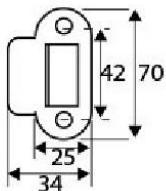

Familia 64421 – Picaportes

Código	Denominación Artículo	Udes/Caja
644045	CERRADERO PICAPORTE CONDENA PCT01 LTD	1
644046	CERRADERO PICAPORTE CONDENA PCT01 NS	1

CERRADERO PARA PICAPORTE DE CONDENA DE 47 MM EN ACERO. MEDIDA 70X34 MM.