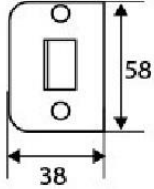

CERRADERO EN ACERO PARA PICAPORTE TUBULAR. MEDIDA 58X38 MM. ACABADO LATONADO.