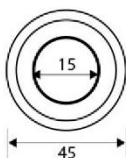

Familia 64409 – Mirillas

Codigo	Denominacion Articulo	Udes/Caja
644051	EMBELLECEDOR MIRILLA MR03 45mm CU	50
644050	EMBELLECEDOR MIRILLA MR03 45mm LP	50
644054	EMBELLECEDOR MIRILLA MR03 45mm NE	50
644052	EMBELLECEDOR MIRILLA MR03 45mm NS	50

EMBELLECEDOR PARA MIRILLA EN LATON.
DIAMETRO EXTERIOR DE 45 MM Y DIAMETRO
INTERIOR DE 15 MM