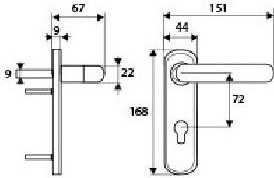

Familia 64419 – Manillas y manillones

Código	Denominación Artículo	Udes/Caja
644059	JGO MANILLA C/BOCALLAVE 704 NE	1

JUEGO DE MANILLA CORTAFUEGO CON BOCALLAVE DE 72 MM EN ACERO / NYLON. MEDIDA DE LA PLACA 168X44 MM Y GROSOR 9 MM. ACABADO NEGRO.