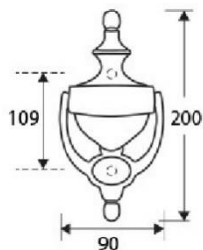

Familia 64422 – Llamadores

Código	Denominación Artículo	Udes/Caja
644103	LLAMADOR VICTORIANO L/P	1
644065	LLAMADOR VICTORIANO NEGRO	1

LLAMADOR INGLES EN LATON. MEDIDA 200X90 MM.