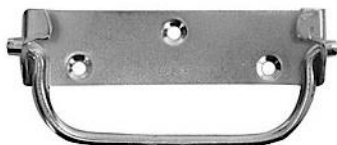

### Familia 64419 – Manillas y manillones

Código	Denominación Artículo	Udes/Caja
<a href="#">644105</a>	<b>ASA ABATIBLE TOPES Hº ZINC. 100 x 27</b>	<b>1</b>
<a href="#">644106</a>	<b>ASA ABATIBLE TOPES Hº ZINC. 125 x 27</b>	<b>1</b>

ASA ABATIBLE LISA EN ACERO DE 100X27 MM. ACABADO ZINCADO.  
ASA ABATIBLE LISA EN ACERO DE 125X27 MM. TALADROS A 90 Y 45 MM. ACABADO ZINCADO.