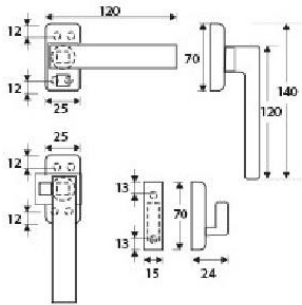

Familia 64419 – Manillas y manillones

Código	Denominación Artículo	Udes/Caja
644112	CIERRE PRESION 407 BLANCA DCHA (L90)	10
644113	CIERRE PRESION 407 BLANCA IZDA (L90)	10
644110	CIERRE PRESION 407 NEGRA DCHA (L90)	1
644111	CIERRE PRESION 407 NEGRA IZDA (L90)	1
644114	CIERRE PRESION 407 PLATA DCHA (L.90)	10
644115	CIERRE PRESION 407 PLATA IZDA (L90)	10

CIERRE A PRESION MANO DERECHA E IZQUIERDA EN ALUMINIO. MEDIDA DE LA PLACA 25X70 MM.