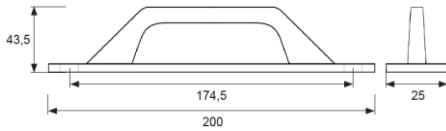

### Familia 64419 – Manillas y manillones

Código	Denominación Artículo	Udes/Caja
<a href="#">644124</a>	<b>ASA PLACA RECTA 6804 ALUMINIO BLANCO 200 MM</b>	5
<a href="#">644125</a>	<b>ASA PLACA RECTA 6804 ALUMINIO NEGRO 200 MM</b>	5
<a href="#">644126</a>	<b>ASA PLACA RECTA 6804 ALUMINIO PLATA 200 MM</b>	5

ASA CON PLACA RECTA EN ALUMINIO. MEDIDA DE LA PLACA 200X25 MM. DISTANCIA ENTRE TORNILLOS 174,50 MM.