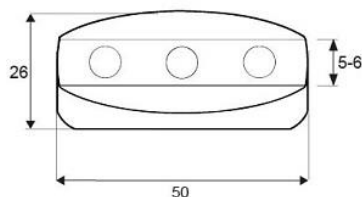

Familia 64523 – Soporte para cristal

Codigo	Denominacion Articulo	Udes/Caja
645138	SOPORTE MEDIA LUNA 6 mm ORO	50
645139	SOPORTE MEDIA LUNA 6 mm CROMO BRILLO	50
645142	SOPORTE MEDIA LUNA 6 mm CROMO MATE	50
645143	SOPORTE MEDIA LUNA 6 mm BLANCO	50

SOPORTE DE MEDIA LUNA EN ZAMAK
CON DIAMETRO DE 50 MM. RANURA
DE 5-6 MM Y
ALTURA DE 26 MM. INCLUYE
TORNILLOS Y TAPON DE PLASTICO.