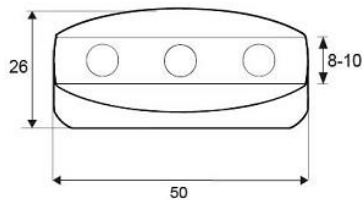

Familia 64523 – Soporte para cristal

Codigo	Denominacion Articulo	Udes/Caja
645148	SOPORTE MEDIA LUNA 10 mm ORO	50
645149	SOPORTE MEDIA LUNA 10 mm CROMO BRILLO	50
645163	SOPORTE MEDIA LUNA 10 mm CROMO MATE	50
645164	SOPORTE MEDIA LUNA 10 mm BLANCO	50

SOPORTE DE MEDIA LUNA EN ZAMAK
CON DIAMETRO DE 50 MM. RANURA
DE 8-10 MM Y
ALTURA DE 26 MM. INCLUYE
TORNILLOS Y TAPON DE PLASTICO.