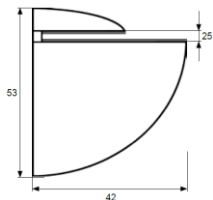

Familia 64523 – Soporte para cristal

Codigo	Denominacion Articulo	Udes/Caja
645167	SOPORTE PELICAN PEQUEÑO 42X53X25 BLANCO	2
645171	SOPORTE PELICAN PEQUEÑO 42X53X25 ORO	2
645172	SOPORTE PELICAN PEQUEÑO 42X53X25 CROMO MATE	2

SOPORTE PELICANO EN ZAMAK DE 42X53 MM. RANURA REGULABLE HASTA 24 MM.

Apertura 24 mm
Opening 24 mm