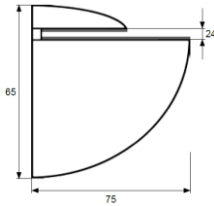

Familia 64523 – Soporte para cristal

Codigo	Denominacion Articulo	Udes/Caja
645173	SOPORTE PELICAN MEDIANO 69X59X25 BLANCO	2
645174	SOPORTE PELICAN MEDIANO 69X59X25 NEGRO	2
645175	SOPORTE PELICAN MEDIANO 69X59X25 ORO	2
645176	SOPORTE PELICAN MEDIANO 69X59X25 CROMO BRILLO	2
645177	SOPORTE PELICAN MEDIANO 69X59X25 NIQUEL SATINADO	2

SOPORTE PELICANO EN ZAMAK DE 75X65 MM. RANURA REGULABLE HASTA 24 MM.