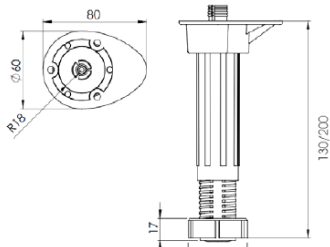

**Familia 64531 – Patas de muebles**

Código	Denominación Artículo	Udes/Caja
<b>645186</b>	<b>PATA MUEBLE PT17 (VA-0) NE</b>	<b>1</b>

PATA PARA MUEBLE REDONDA EN ABS. DIAMETRO DE LA BASE DE 45 MM Y ALTURA DE 130 -200 MM. GROSOR DE LA PATA DE 33 MM. PRESENTACION EN BOLSA DE 4 UNIDADES. ACABADO NEGRO.