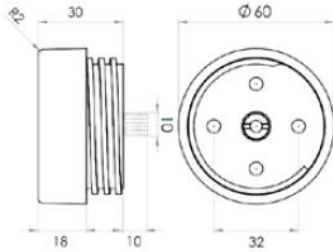

Familia 64531 – Patas de muebles

Codigo	Denominacion Articulo	Udes/Caja
645191	NIVELADOR TOP TORNILLO 60 x 30 mm	1

NIVELADOR TOP EN ABS CON
DIAMETRO DE 60 MM Y ALTO DE 30
MM. ACABADO GRIS.