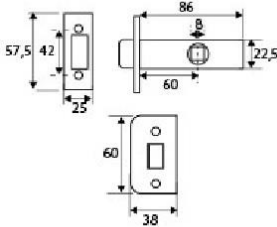

Familia 64421 – Picaportes

Código	Denominación Artículo	Udes/Caja
645141	PICAPORTE C/CUADRADO 60 MM NIQUEL SATINADO	20
645231	PICAPORTE C/CUADRADO 60 MM LATONADO	20

PICAPORTE TUBULAR CON CANTO CUADRADO DE 35 MM.