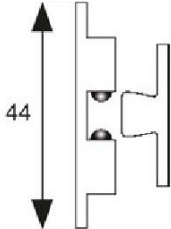

**Familia 64501 – Cierra puertas**

Código	Denominación Artículo	Udes/Caja
<a href="#">645244</a>	CIERRE BOLA LATON 44 mm	50
<a href="#">645245</a>	CIERRE BOLA LATON 50 mm	50
<a href="#">645246</a>	CIERRE BOLA LATON 70 mm	50

CIERRE DE BOLA EN LATON