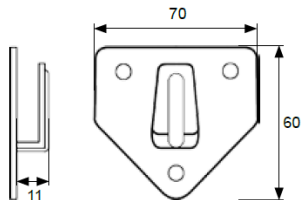

**Familia 64511 – Colgadores de muebles**

Codigo	Denominacion Articulo	Udes/Caja
<a href="#">645292</a>	PLACA COLGADOR EXTINTOR 70x60 mm ZINCADO	25

PLACA CON COLGADOR PARA EXTINTOR EN ACERO DE 60X60 MM. DISTANCIA DEL GANCHO A LA PLACA DE 6,8 MM. TIPO POLVO 1. SOPORTA UNA CARGA MAXIMA DE 6 KGS. ACABADO ZINCADO.