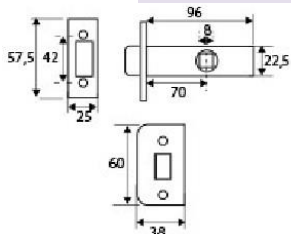

### Familia 64421 – Picaportes

Código	Denominación Articulo	Udes/Caja
<a href="#">645241</a>	PICAPORTE C/CUADRADO 70 MM I NIQUEL SATINADO	20
<a href="#">645341</a>	PICAPORTE C/CUADRADO 70 MM LATONADO	20

PICAPORTE TUBULAR CON CANTO CUADRADO DE 35 MM.