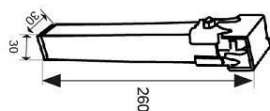

Familia 64529 – Patas de camas

Codigo	Denominacion Articulo	Udes/Caja
645368	JGO.PATAS SOMIER (4 tubos) 30X30 C/RUEDAS	1
645369	JGO.PATAS SOMIER (4 tubos) 35X35 C/RUEDAS	1
645370	JGO.PATAS SOMIER (4 tubos) 30X40 C/RUEDAS	1

JUEGO DE 4 PATAS CON RUEDA PARA SOMIER EN ACERO CON 260 MM DE LARGO, ANCHO DE 30 MM Y ALTO DE 30 MM. ACABADO NEGRO.