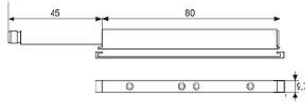

Familia 64501 – Cierra puertas

Código	Denominación Artículo	Udes/Caja
645377	AMORTIGUADOR ECO GRIS 125 mm x 45 mm	100
645376	EXPULSOR IMAN ECO GRIS 125 mm / 45 mm	50

EXPULSOR EN NYLON DE 80 MM CON BASE.
MEDIDA DEL EXPULSOR DE 45 MM.
PRESENTACION EN TABLETA DE 10 UDS.
ACABADO GRIS*