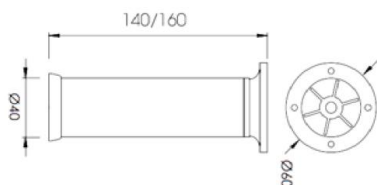

Familia 64531 – Patas de muebles

Codigo	Denominacion Articulo	Udes/Caja
645385	PATA MUEBLE 80 mm REDONDA REGULABLE	1
645386	PATA MUEBLE 100 mm REDONDA REGULABLE	1
645387	PATA MUEBLE 120 mm REDONDA REGULABLE	1
645388	PATA MUEBLE 150 mm REDONDA REGULABLE	1

PATA PARA MUEBLE REDONDA EN ALUMINIO. DIAMETRO DE LA BASE DE 40 MM, DIAMETRO SUPERIOR DE 60 MM. PRESENTACION CON GANCHO COLGADOR Y RETRACTIL PARA PODERLO COLGAR. ACABADO ALUMINIO.