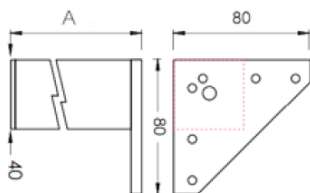

Familia 64531 – Patas de muebles

Codigo	Denominacion Articulo	Udes/Caja
645389	PATA MUEBLE 60 mm CUADRADA REGULABLE	1
645390	PATA MUEBLE 80 mm CUADRADA REGULABLE	1
645391	PATA MUEBLE 100 mm CUADRADA REGULABLE	1
645392	PATA MUEBLE 120 mm CUADRADA REGULABLE	1
645393	PATA MUEBLE 150 mm CUADRADA REGULABLE	1

PATA PARA MUEBLE CUADRADA EN ABS . BASE INFERIOR DE 40 MM Y BASE SUPERIOR DE 80 MM. PRESENTACION CON GANCHO COLGADOR Y RETRACTIL PARA PODERLO COLGAR. ACABADO ALUMINIO.