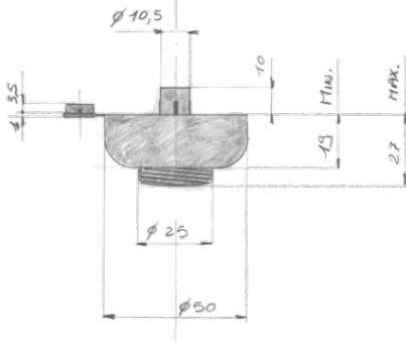

**Familia 64531 – Patas de muebles**

Codigo	Denominacion Articulo	Udes/Caja
<a href="#">645394</a>	NIVELADOR REGULACIÓN 50x19 mm INTERIOR	1
<a href="#">645395</a>	NIVELADOR REGULACIÓN 50x28 mm INTERIOR	1

NIVELADOR REGULABLE  
EN NYLON CON DIAMETRO  
DE 50 MM Y ALTO DE 19 y  
28 MM. ACABADO NEGRO.