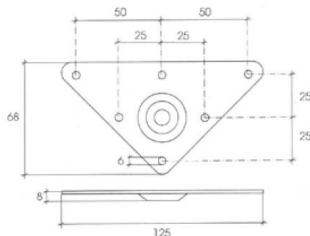

Familia 64531 – Patas de muebles

Codigo	Denominacion Articulo	Udes/Caja
645396	PLACA TRIÁNGULO 70x60 mm C/ROSCA M10	1

PLACA TRIANGULO CON ROSCA EN ACERO DE METRICA 10. MEDIDA 125X68 MM. NO INCLUYE NIVELADOR. ACABADO ZINCADO.