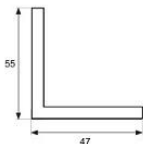

**Familia 64511 – Colgadores de muebles**

Codigo	Denominacion Articulo	Udes/Caja
<a href="#">645414</a>	SOPORTE SOMIER 55X55 mm	50

SOPORTE PARA SOMIER EN ACERO DE  
55X50 MM. ACABADO ZINCADO.