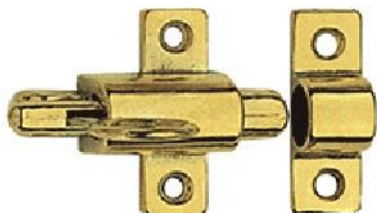

Familia 64433 – Complementos de ventana

Código	Denominación Artículo	Udes/Caja
645421	CIERRA VENTANA 62X44 mm LATON	25

CIERRE DE VENTANA PARA BAJO EN
LATON DE 62X44 MM. ACABADO
LATON.*