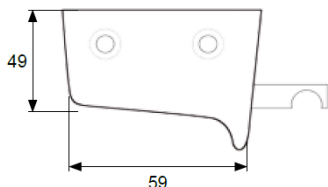

Familia 64511 – Colgadores de muebles

Codigo	Denominacion Articulo	Udes/Caja
645542	CORGADOR BIVALENTE 59X49X37 BLANCO	25
645543	CORGADOR BIVALENTE 59X49X37 BEIGE	25

. COLGADOR BIVALENTE EN ACERO Y
ABS DE 59X49 MM