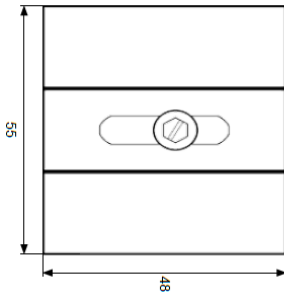

**Familia 64511 – Colgadores de muebles**

| Codigo                 | Denominacion Articulo                        | Udes/Caja |
|------------------------|--|-----------|
| <a href="#">645631</a> | CORGADOR ESCUADRA REGULABLE 48X55<br>ZINCADO | 50        |

. COLGADOR CON ESCUADRA  
REGULABLE EN ACERO DE 51X48  
MM. ACABADO ZINCADO.