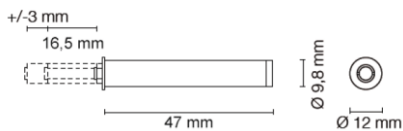

Familia 64501 – Cierra puertas

Código	Denominación Artículo	Udes/Caja
645895	AMORTIGUADOR EMBUTIR BLANCO	100

AMORTIGUADOR DE EMBUTIR EN NYLON DE 50 MM. MEDIDA DEL EXPULSOR DE 16,5 MM. ACABADO NEGRO.