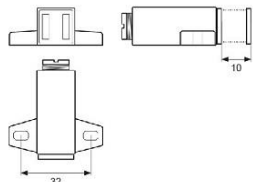

**Familia 64501 – Cierra puertas**

Código	Denominación Artículo	Udes/Caja
<a href="#">645907</a>	CIERRE MAGNE 47X43 C/MUELLE SIMPLE BLANCO	100
<a href="#">645908</a>	CIERRE MAGNE 47X43 C/MUELLE SIMPLE MARRON	100

CIERRE MAGNETICO EN ABS CON MUELLE.  
MEDIDA 47X43 MM.