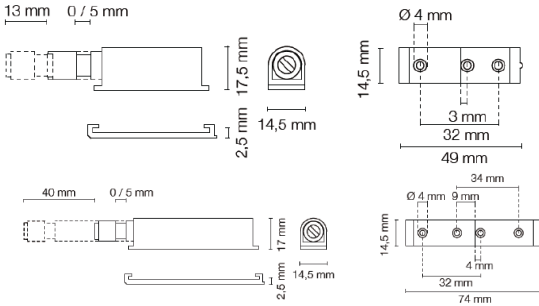

Familia 64501 – Cierra puertas

Código	Denominación Artículo	Udes/Caja
645914	EXPULSOR C/BASE 75X13 mm	100
645916	EXPULSOR C/BASE 125X40 mm	50

**EXPULSOR DE 13 MM
EN NYLON CON
AMORTIGUADOR Y
BASE. GRIS.**