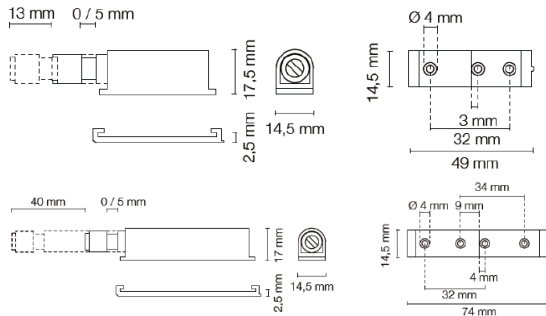

Familia 64501 – Cierra puertas

Código	Denominación Artículo	Udes/Caja
645917	EXPULSOR C/BASE E IMAN 75X13 mm	100
645918	EXPULSOR C/BASE E IMAN 125X40 mm	50

EXPULSOR DE 13 MM EN NYLON CON BASE E IMAN. ACABADO GRIS.