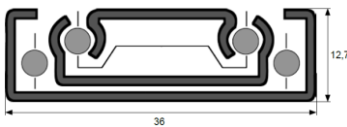

Familia 64513 – Guías de cajones

Codigo	Denominacion Articulo	Udes/Caja
645950	2 GUIAS CAJONES TELESCOPICA 300X36 mm ZINCADO	15
645952	2 GUIAS CAJONES TELESCOPICA 350X36 mm ZINCADO	15
645953	2 GUIAS CAJONES TELESCOPICA 400X36 mm ZINCADO	15
645954	2 GUIAS CAJONES TELESCOPICA 450X36 mm ZINCADO	15
645955	2 GUIAS CAJONES TELESCOPICA 500X36 mm ZINCADO	15

Montaje de cajón mediante tornillos. Carga máxima por juego 35 Kg. Sistema de freno mediante amortiguador especial de goma. Dispone de gatillo lateral para desmontaje. Incluye código de barra individual