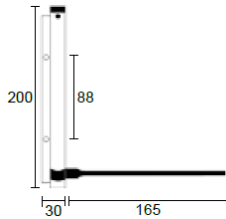

Familia 64411 – Cierrapuertas de muelle

Codigo	Denominacion Articulo	Udes/Caja
<u>644201</u>	BL MUELLE CIERRAPUERTAS BRAZO MC02 BL	1
<u>644202</u>	BL MUELLE CIERRAPUERTAS BRAZO MC02 NE	1
<u>644203</u>	BL MUELLE CIERRAPUERTAS BRAZO MC02 OR	1
<u>644204</u>	BL MUELLE CIERRAPUERTAS BRAZO MC02 PL	1

BLISTER CON MUELLE CIERRAPUERTAS CON BRAZO EN ALUMINIO. MEDIDA 200X30 MM. MEDIDA DEL BRAZO 165 MM. SOPORTA UNA CARGA MÁXIMA DE 40-45 KG. INCLUYE TORNILLOS Y LLAVE ALLEN.