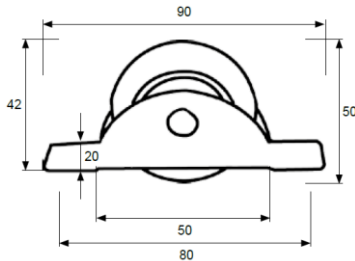

Familia 64435 – Puertas metálicas correderas

Codigo	Denominacion Articulo	Udes/Caja
644234	RUEDA NIDO EMBUTIR 50 mm	10

RUEDA DE EMBUTIR CON DIAMETRO DE 50 MM EN ACERO PARA CAMA NIDO. MEDIDA 95X20X42 MM. SOPORTA UNA CARGA MAXIMA DE 60 KGS. LA RUEDA ES DE GOMA. ACABADO ZINCADO.