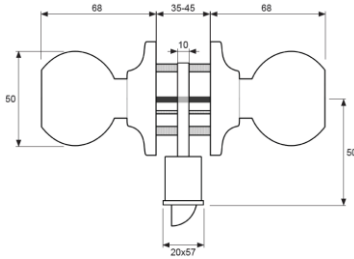

Familia 64418 – Pomos puerta madera blister

Codigo	Denominacion Articulo	Udes/Caja
644245	POMO INOXISABLE BOLA CONDENA-CONDENA	1
644246	POMO LATON PULIDO BOLA CONDENA-CONDENA	1
644354	POMO BLANCO BOLA DESBLOQUEO-CONDENA	1

BLISTER POMO PUERTA BOLA
BAÑO PP07.
INTERIOR CON MULETILLA PARA
BLOQUEO Y EXTERIOR CON
DESBLOQUEO DE
SEGURIDAD.
PICAPORTE 60-70 MM.
MATERIAL ACERO INOXIDABLE.